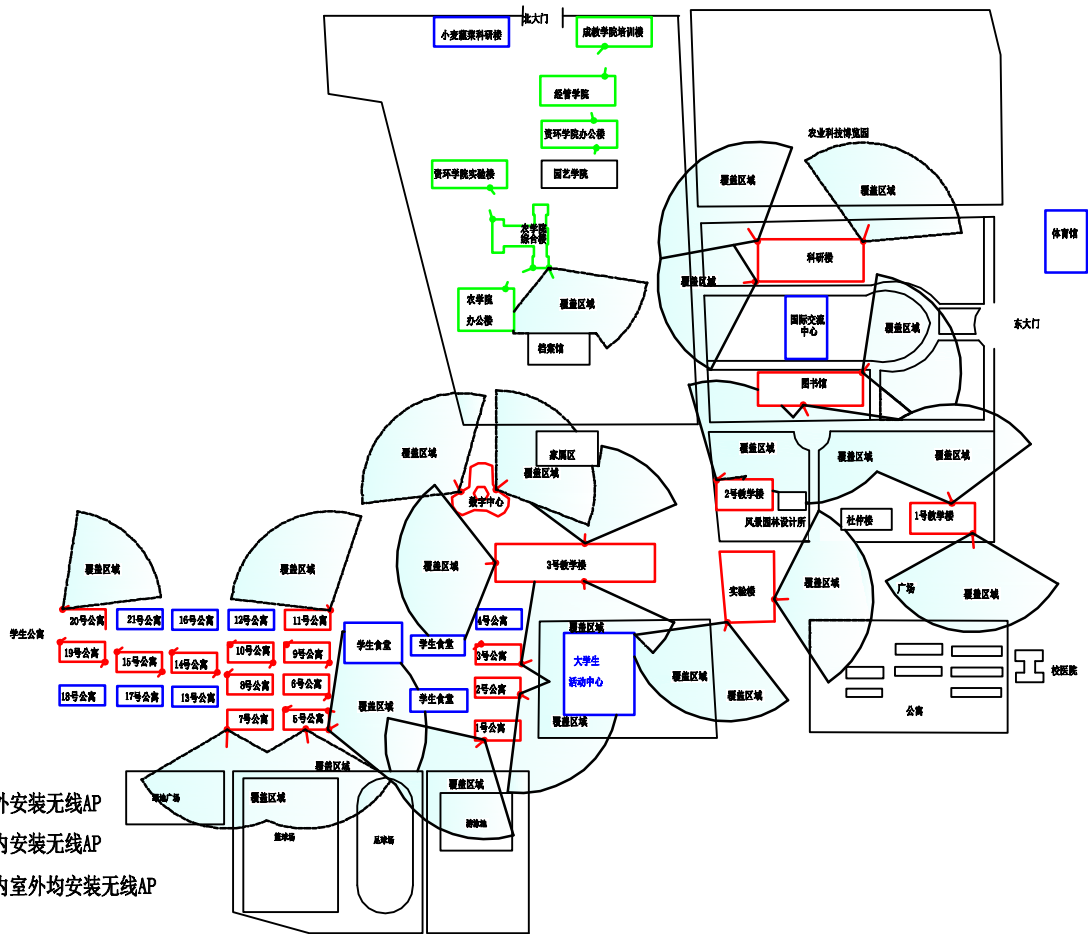

西北农林科技大学南校区电信无线网络覆盖图

西北农林科技大学北校区电信无线网络覆盖图

图例:

- 室外安装无线AP
- 室内安装无线AP
- 室内室外均安装无线AP