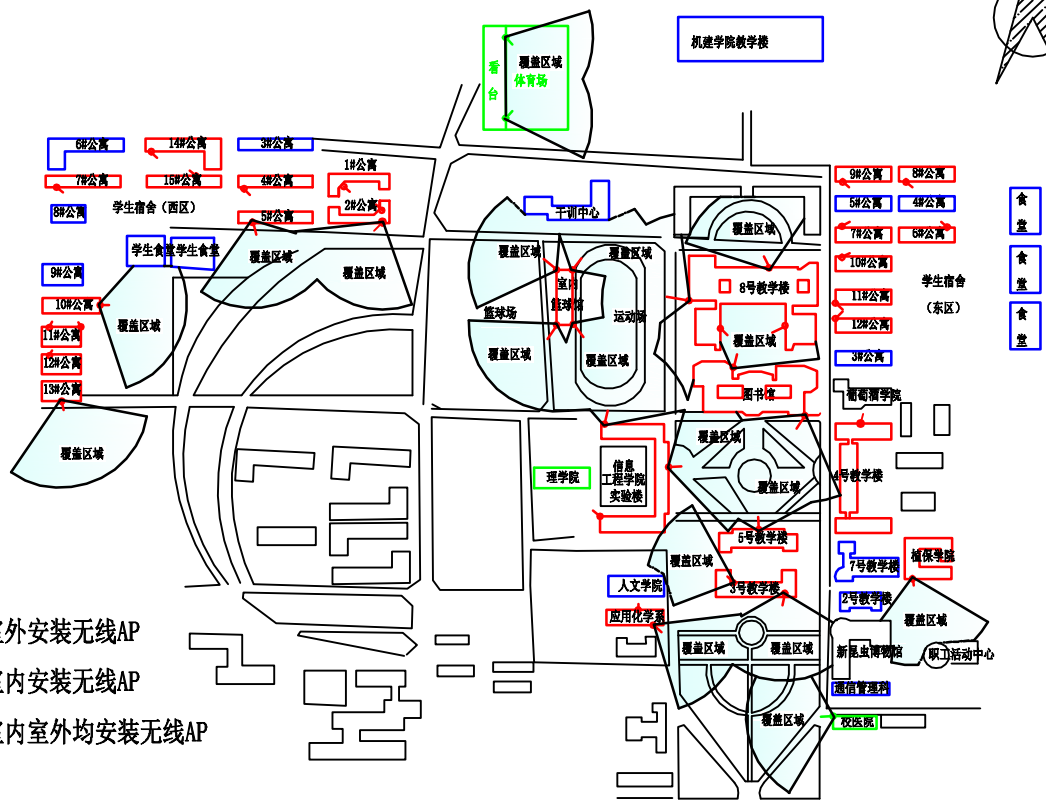

西北农林科技大学南校区电信无线网络覆盖图

西北农林科技大学北校区电信无线网络覆盖图

图例:

- 室外安装无线AP
- 室内安装无线AP
- 室内室外均安装无线AP